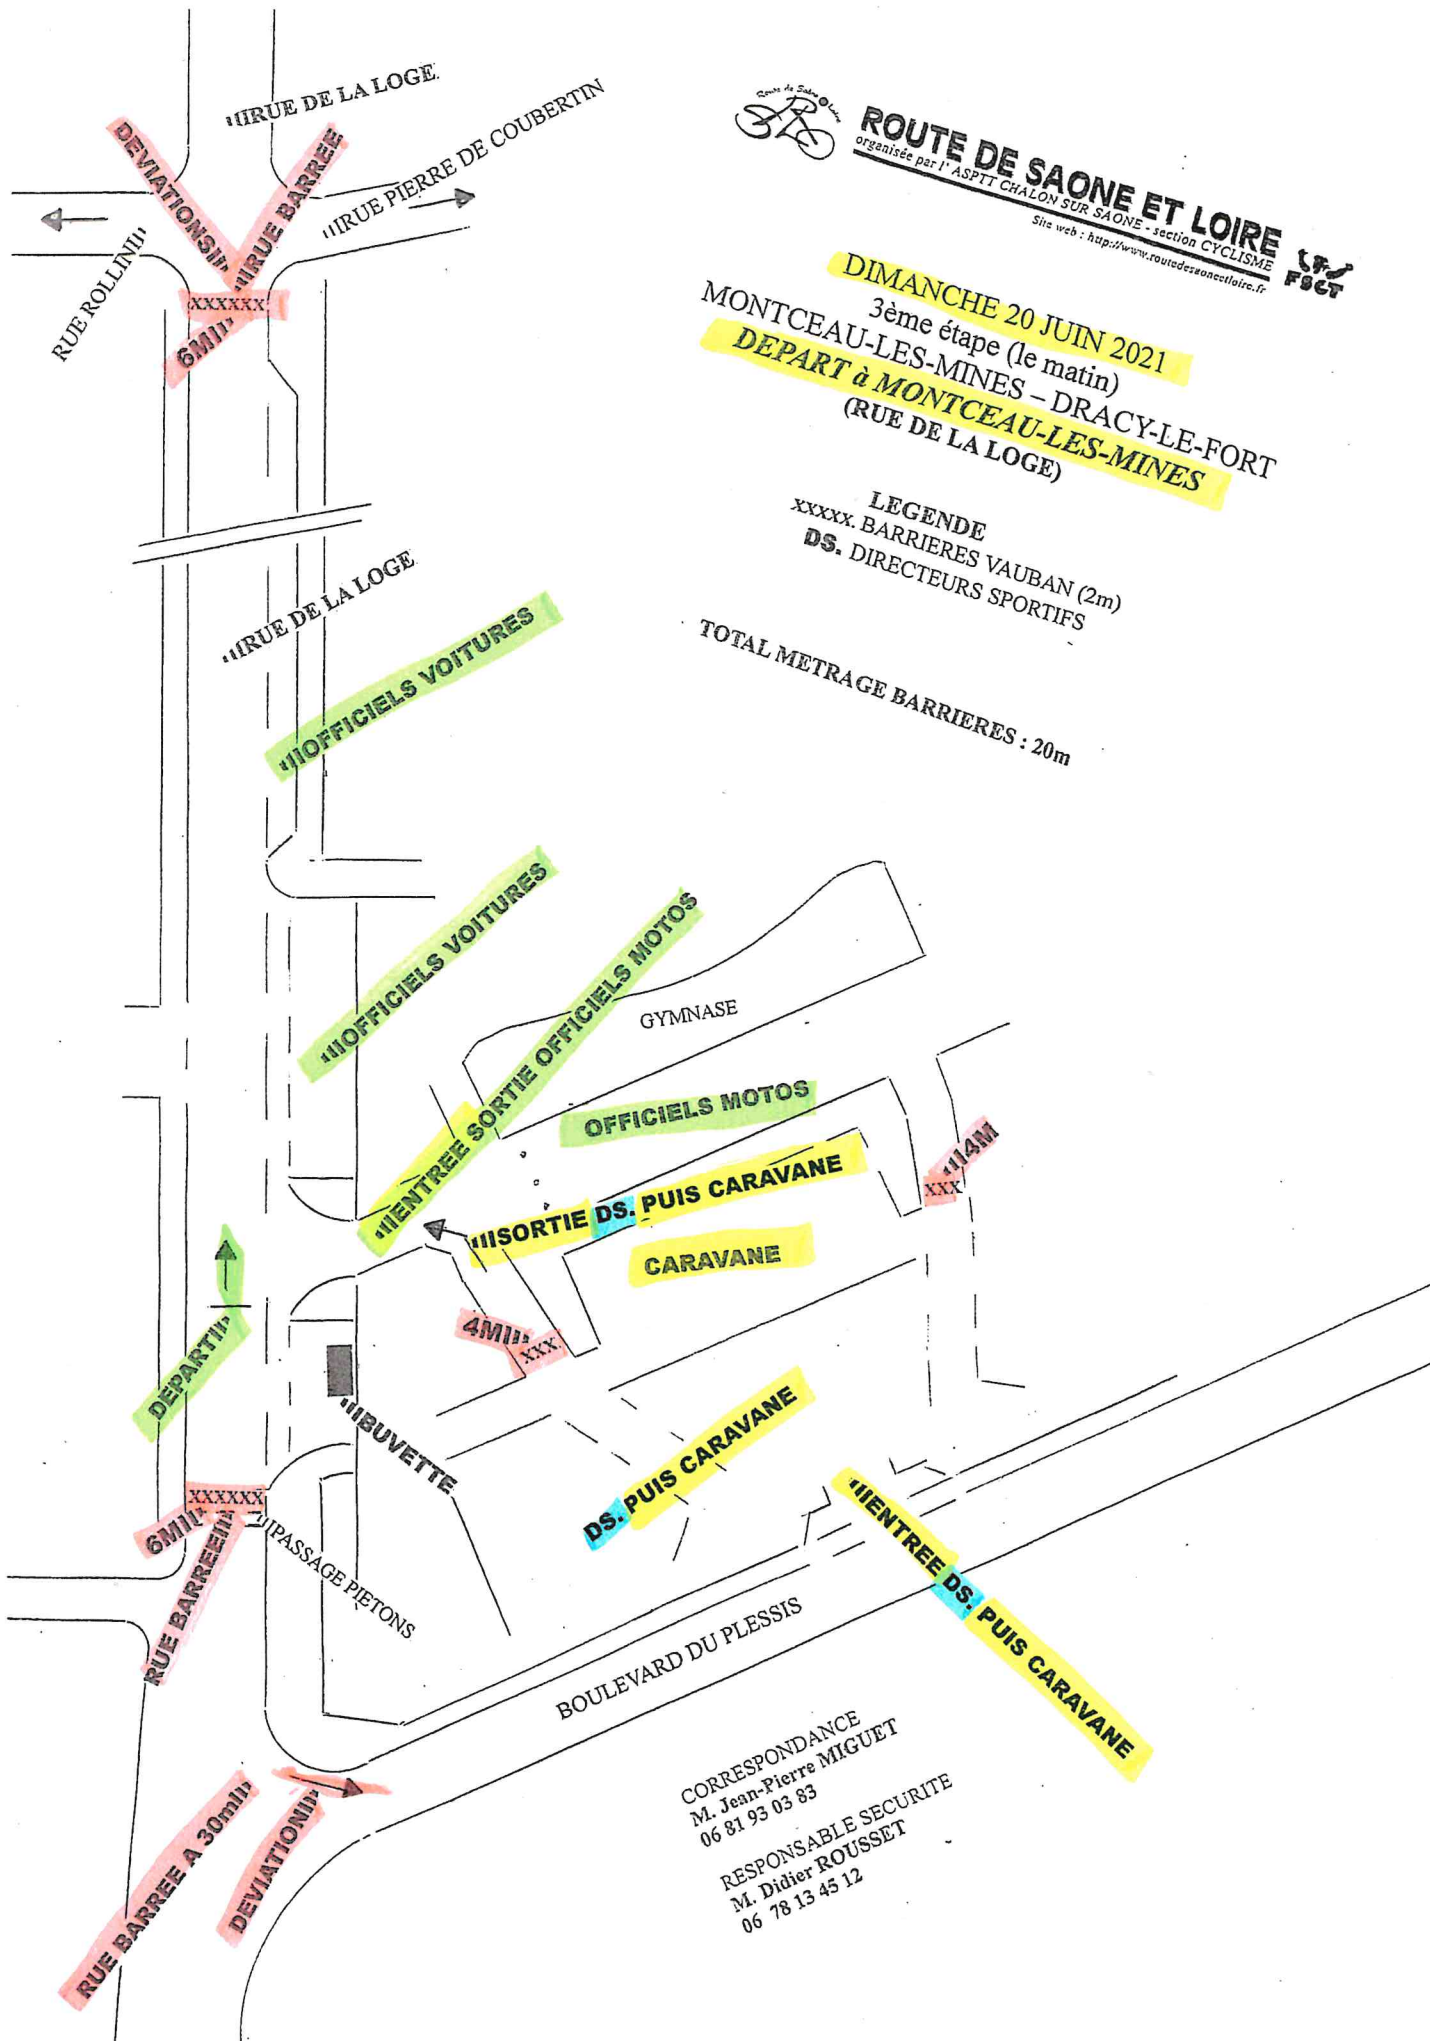

**ROUTE DE SAONE ET LOIRE**  
 organisée par l'ASPTT CHALON SUR SAONE - section CYCLISME  
 Site web : <http://www.routeesaoneetloire.fr>

**DIMANCHE 20 JUIN 2021**  
 3ème étape (le matin)

**MONTCEAU-LES-MINES - DRACY-LE-FORT**  
**DEPART à MONTCEAU-LES-MINES**  
 (RUE DE LA LOGE)

**LEGENDE**  
 xxxxx. BARRIERES VAUBAN (2m)  
 DS. DIRECTEURS SPORTIFS

TOTAL METRAGE BARRIERES : 20m

CORRESPONDANCE  
 M. Jean-Pierre MIGUET  
 06 81 93 03 83  
 RESPONSABLE SECURITE  
 M. Didier ROUSSET  
 06 78 13 45 12